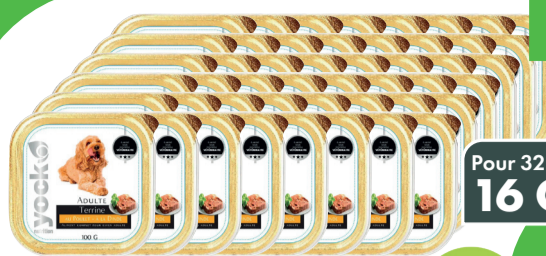

Chien

Pour 32 achetées
16 OFFERTES

yocko
TERRINE CHIEN NUTRITION

Hydratation optimisée et élaborée sous contrôle vétérinaire. Plusieurs saveurs selon disponibilité en magasin. À l'unité : 0,70 € soit 7 € le kg. Vendu par 48 : 22,40 € au lieu de 33,60 € soit 4,70 € le kg. La terrine de 100 g.

COUP DE POUCE
pour votre budget !

Vendu seul : 0,70 €
Vendu par 48 : 0,47 €
L'unité

Chat